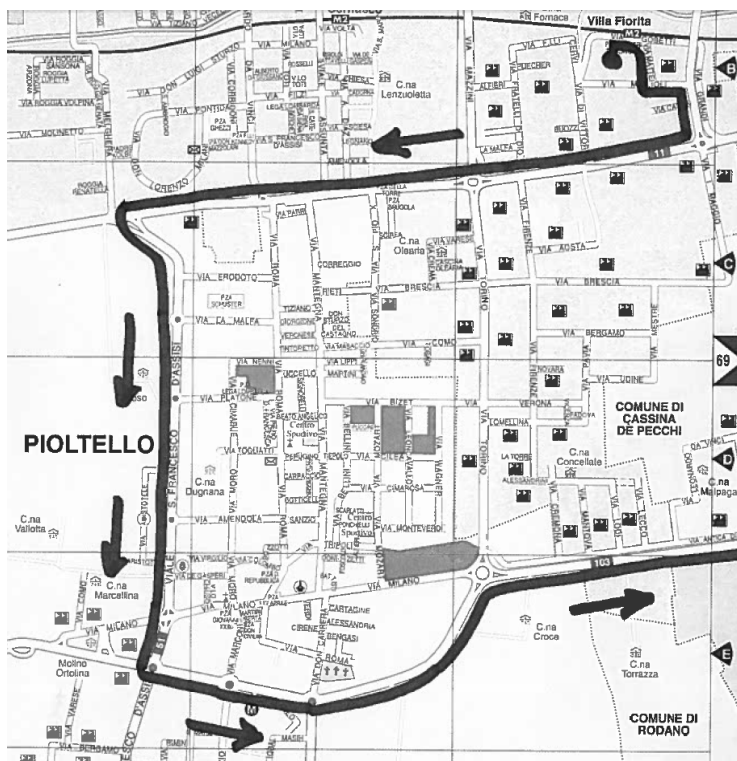

**Linea z401 Melzo-Vignate-Villa Fiorita M2****PIOLTELLO: chiusura intersezione tra Via Milano e la SP 103 Cassanese dal 24/07/2014 - integrazione**

Ad integrazione dell'avviso precedentemente emesso, relativo ai lavori connessi alla realizzazione della BRE.BE.MI. che prevedono a Pioltello dal 24/07/2014 al 03/08/2014 la chiusura dell'intersezione tra Via Milano e la SP 103 Cassanese in direzione Melzo, si comunica che le corse della linea z401 in DIREZIONE MELZO, effettueranno la seguente deviazione di percorso: SS 11, Via San Francesco, SP 103 Cassanese, senza transitare a Pioltello e da **VIA TORINO a Cernusco S/N. Pertanto tra Vignate e Villa Fiorita M2 non saranno effettuate fermate.**

La clientela diretta a Pioltello o a Cernusco-Via Torino dovrà utilizzare la linea z402 da Cernusco M2 fino alle fermate di Via Tiepolo, Mozart o Milano.